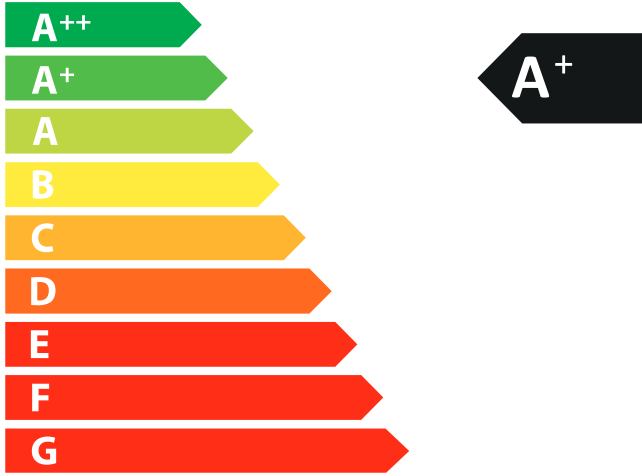

ENERG Y IJA
енергия · ενέργεια IE IA

NORDICA[®]

FAMILY 4,5 - BIANCO

7,5
kW

ENERGIA · ЕНЕРГИЯ · ΕΝΕΡΓΕΙΑ · ENERGIJA · ENERGY · ENERGIE · ENERGI

2015/1186

ENERG Y IJA
енергия · ενέργεια IE IA

NORDICA[®]

FAMILY 4,5
- NERO ANTRACITE

7,5
kW

ENERGIA · ЕНЕРГИЯ · ΕΝΕΡΓΕΙΑ · ENERGIJA · ENERGY · ENERGIE · ENERGI

2015/1186

ENERG Y IJA
енергия · ενέργεια IE IA

NORDICA[®]

FAMILY 4,5
- CAPPUCCINO

7,5
kW