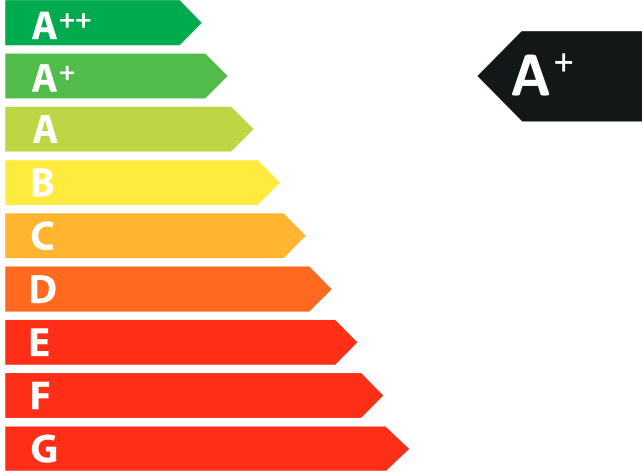

ENERG Y IJA
енергия · ενέργεια IE IA

NORDICA[®]

FAMILY 4,5 - BIANCO

7,5
kW

ENERGIA · ЕНЕРГИЯ · ΕΝΕΡΓΕΙΑ · ENERGIJA · ENERGY · ENERGIE · ENERGI

2015/1186

ENERG Y IJA
енергия · ενέργεια IE IA

NORDICA[®]

FAMILY 4,5
- NERO ANTRACITE

7,5
kW

ENERGIA · ЕНЕРГИЯ · ΕΝΕΡΓΕΙΑ · ENERGIJA · ENERGY · ENERGIE · ENERGI

2015/1186

ENERG Y IJA
енергия · ενέργεια IE IA

NORDICA[®]

FAMILY 4,5
- CAPPUCCINO

7,5
kW